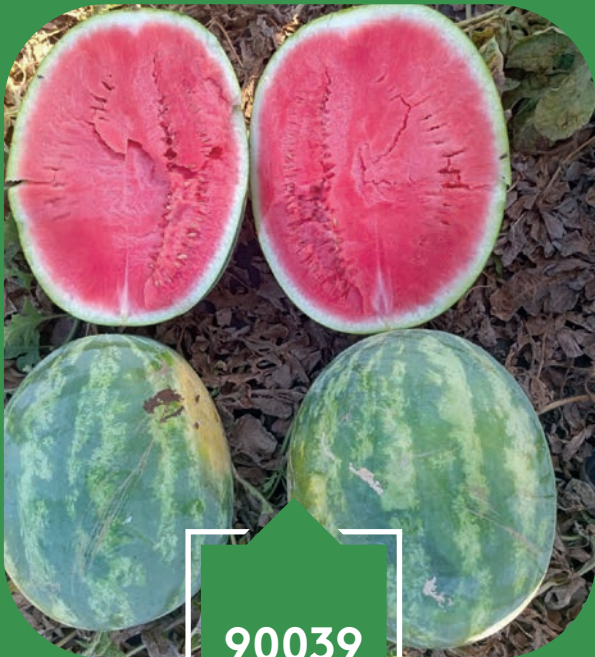

MINI-BELL • ORANGE

Planta valanceada, productiva, excelente tamaños y formas de fruta.

ATENAS

TIPO + COLOR

MINI-BELL • YELLOW

Planta media, buena produccion , precocidad intermedia, excelente color.

MOSCU

TIPO + COLOR

MINI-BELL • RED

Planta media con muy buena cobertura foliar, productivo, precocidad media, color rojo , formas y tamaños 2-3.5 "

20233

TIPO + COLOR

LAMUYO • RED

Planta fuerte valanceada, precoz, con excelente forma y tamaños de fruta, productivo, resitencia I4, tswv.

SANDIAS

90039

TRIPLOID
COLOR EXTERIOR CLARO

Planta valanceada, precoz, productiva,
frutas 8 - 10 kgs, BRIX 13

90042

TRIPLOID COLOR POCO OSCURO EN EL
EXTERIOR, BUEN COLOR INTERNO

Fuerte valanceada, precocidad
intermedia, buen firmeza, tamaños de
fruta 9 - 11 kgs, BRIX 11 & excelente sabor